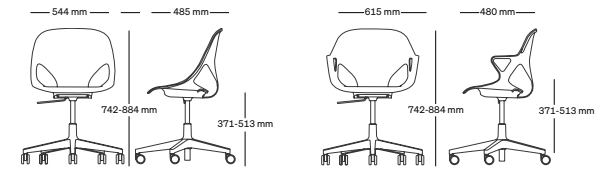

Productlijn-overzicht

Leunstoel

Zonder armleuningen

Met armleuningen